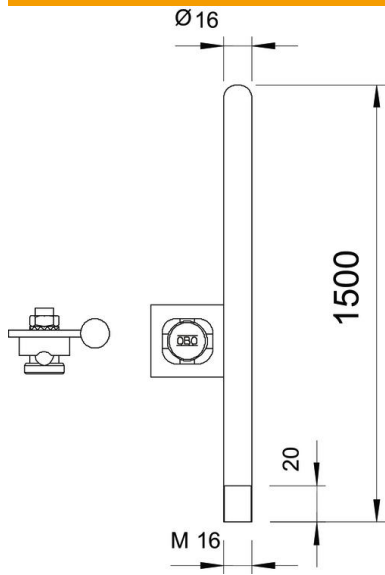

M16

: 5402859

- M16 x 20
-
- Rd 8-10 5001 DIN
- M16

St

FT

	5402859
	101 A-L150
1	
2	
	OBO
	1500mm
	DIN EN ISO 1461
	1
	240 kg
	kg/100

M16

: 5402859

L	1,500 mm
	1,500 mm

Ø	16 mm
---	-------