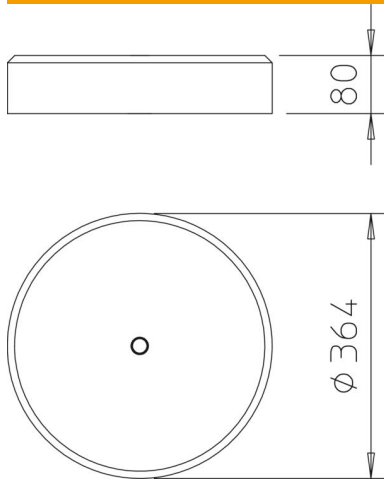

FangFix 16 kg

: 5403227

- 16 kg 365 mm
-
-

BET

	5403227
1	
2	FangFix
	OBO
	16kg
	1
	1852 kg
	kg/100

FangFix 16 kg

: 5403227

	16 kg
∅	365 mm