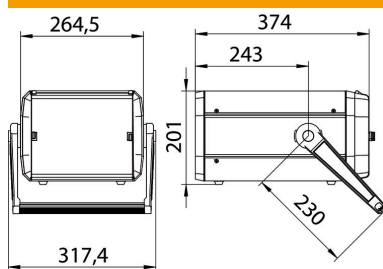

PCS-CS..

: 5091691

PCS-CS...PCS

- 4
-

	5091691
	PCS-CS-GB
1	
2	
	OBO
	GB
	1
	750 kg
	kg/100

	250 x 200 x 380
--	-----------------

PCS-CS..

: 5091691