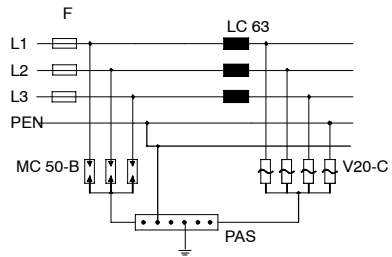

LC 63

Block diagram / Blockschaltbild

Technical Data / Technische Daten

Typ	LC 63
U_N	< 500 V / 50-60 Hz
I_L	63 A
L_N	5 μ H
R_{CU}	1 m Ω
ΔT	45 K (63 A)
IP-Code	63 A gL
v °C	- 40 °C - + 85 °C
IP-Code	20
Anschlussquerschnitt starr / flexibel /mehrdrahrig Anzugsmoment (M_A) mindestens 4 Nm	10–50 / 10–25 / 10-35 mm ² AWG 8-2

TN-C / TN-C-S

TN-S

TT

$F_{max.}$ = 63 A

MC 50-B/VE
MC 125-B/NPE

Head Office OBO BETTERMANN GmbH & Co.

Postfach 1120 · 58694 Menden, Germany
Hungser Ring 52 · D-58710 Menden
Tel. +49 (0)2373-89-0 Fax +49 (0)2373-89-238
E-Mail: info@obo.de · www.obo-bettermann.com