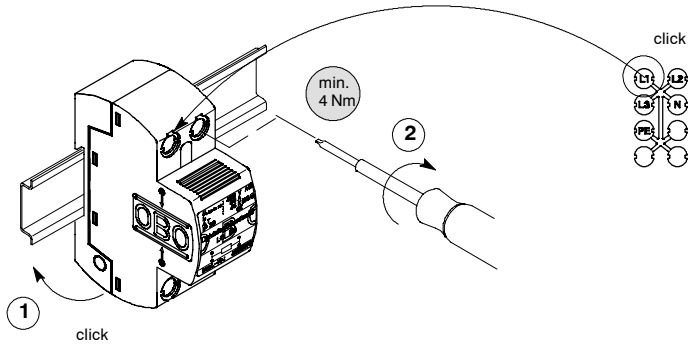

LC 63

Block diagram / Blockschaltbild

Technical Data / Technische Daten

Typ	LC 63
U_N	< 500 V / 50-60 Hz
I_L	63 A
L_N	5 μ H
R_{CU}	1 m Ω
ΔT	45 K (63 A)
IP-Code	63 A gL
v °C	- 40 °C - + 85 °C
IP-Code	20
Anschlussquerschnitt starr / flexibel /mehrdrahrig Anzugsmoment (M_A) mindestens 4 Nm	10–50 / 10–25 / 10-35 mm ² AWG 8-2