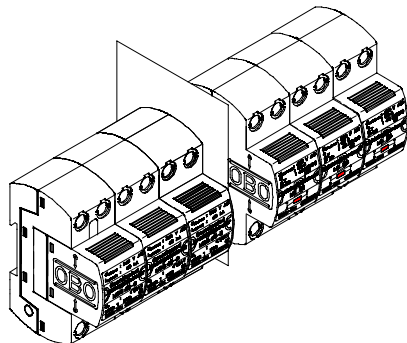

MC 50-B/VE
MC 125-B/NPE

Head Office OBO BETTERMANN GmbH & Co.

Postfach 1120 · 58694 Menden, Germany
Hungser Ring 52 · D-58710 Menden
Tel. +49 (0)2373-89-0 Fax +49 (0)2373-89-238
E-Mail: info@obo.de · www.obo-bettermann.com

Technical Hotline

Telefon +49 (0)2373/89-1500
Telefax +49 (0)2373/89-1550
E-Mail hotline@obo.de