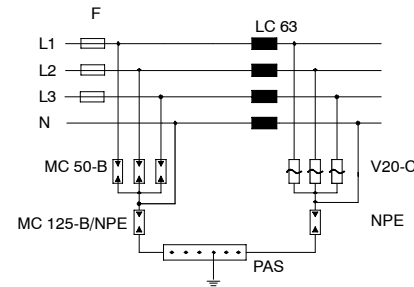

LC 63

Block diagram / Blockschaltbild

Technical Data / Technische Daten

Typ	LC 63
U_N	< 500 V / 50-60 Hz
I_L	63 A
L_N	5 μ H
R_{CU}	1 m Ω
ΔT	45 K (63 A)
IP-Code	63 A gL
v °C	- 40 °C - + 85 °C
IP-Code	20
Anschlussquerschnitt starr / flexibel /mehrdrahrig Anzugsmoment (M_A) mindestens 4 Nm	10–50 / 10–25 / 10-35 mm ² AWG 8-2

TN-C / TN-C-S

TN-S

TT

$F_{max.}$ = 63 A

MC 50-B/VE
MC 125-B/NPE

Head Office OBO BETTERMANN GmbH & Co.

Postfach 1120 · 58694 Menden, Germany
Hungser Ring 52 · D-58710 Menden
Tel. +49 (0)2373-89-0 Fax +49 (0)2373-89-238
E-Mail: info@obo.de · www.obo-bettermann.com