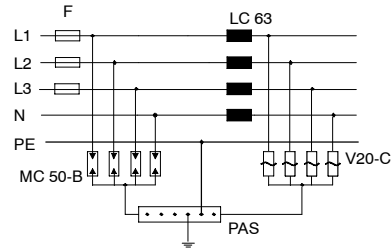

LC 63

Block diagram / Blockschaltbild

Technical Data / Technische Daten

Typ	LC 63
U_N	< 500 V / 50-60 Hz
I_L	63 A
L_N	5 μ H
R_{CU}	1 m Ω
ΔT	45 K (63 A)
IP-Code	63 A gL
v °C	- 40 °C - + 85 °C
IP-Code	20
Anschlussquerschnitt starr / flexibel /mehrdrahrig Anzugsmoment (M_A) mindestens 4 Nm	10–50 / 10–25 / 10-35 mm ² AWG 8-2

TN-C / TN-C-S

TN-S

TT

$F_{max.}$ = 63 A

MC 50-B/VE
MC 125-B/NPE

Head Office OBO BETTERMANN GmbH & Co.

Postfach 1120 · 58694 Menden, Germany
Hungser Ring 52 · D-58710 Menden
Tel. +49 (0)2373-89-0 Fax +49 (0)2373-89-238
E-Mail: info@obo.de · www.obo-bettermann.com