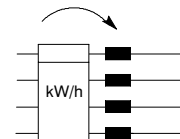

Head Office OBO BETTERMANN GmbH & Co.

Postfach 1120 · 58694 Menden, Germany
Hungser Ring 52 · D-58710 Menden
Tel. +49 (0)2373-89-0 Fax +49 (0)2373-89-238
E-Mail: info@obo.de · www.obo-bettermann.com

Technical Hotline

Telefon +49 (0)2373/89-1500
Telefax +49 (0)2373/89-1550
E-Mail hotline@obo.de